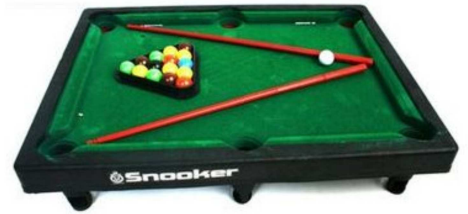

Ballon de basket
JP8004

6€40

25,5 x 33 cm

Jeu de billard + pieds
JB553

4€40

24 x 15 x 12 cm

Caddy 86 briques empilables
JB737

5€00